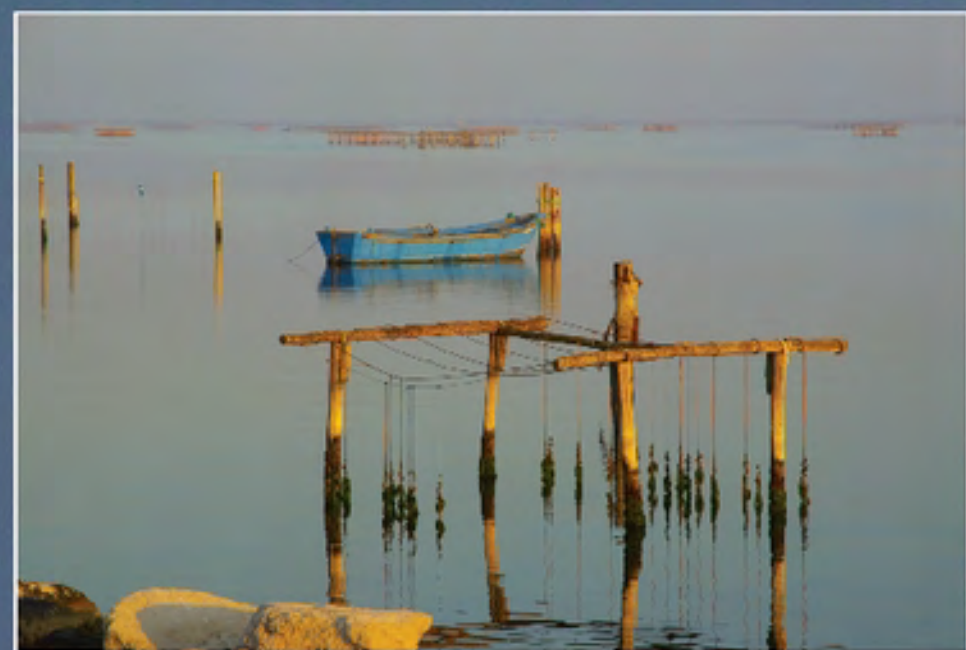

L'Estremo Delta Lagunare

ROSOLINA
PORTO TOLLE

130

Magico Delta

131

Rosolina

132

Rosolina Mare
Marina di Caleri
Porto Caleri
Località "Casoni"
Strada delle Valli
Isola di Albarella

133

Rosolina Mare

Villaggio turistico "Tezè"

Strada delle Valli

ROSOLINA

ROSOLINA

Strada delle Valli

137

Rosolina Mare

Rosolina

140

Via delle Valli

141

Porto Caleri

Albarella

Un piccolo gioiello dell'Adriatico

155

Rosolina Mare

Rosolina
Porto Calerii

Rosolina

Località "Casoni"

Alla foce dell'Adige

ROSOLINA

Marina di Caleri