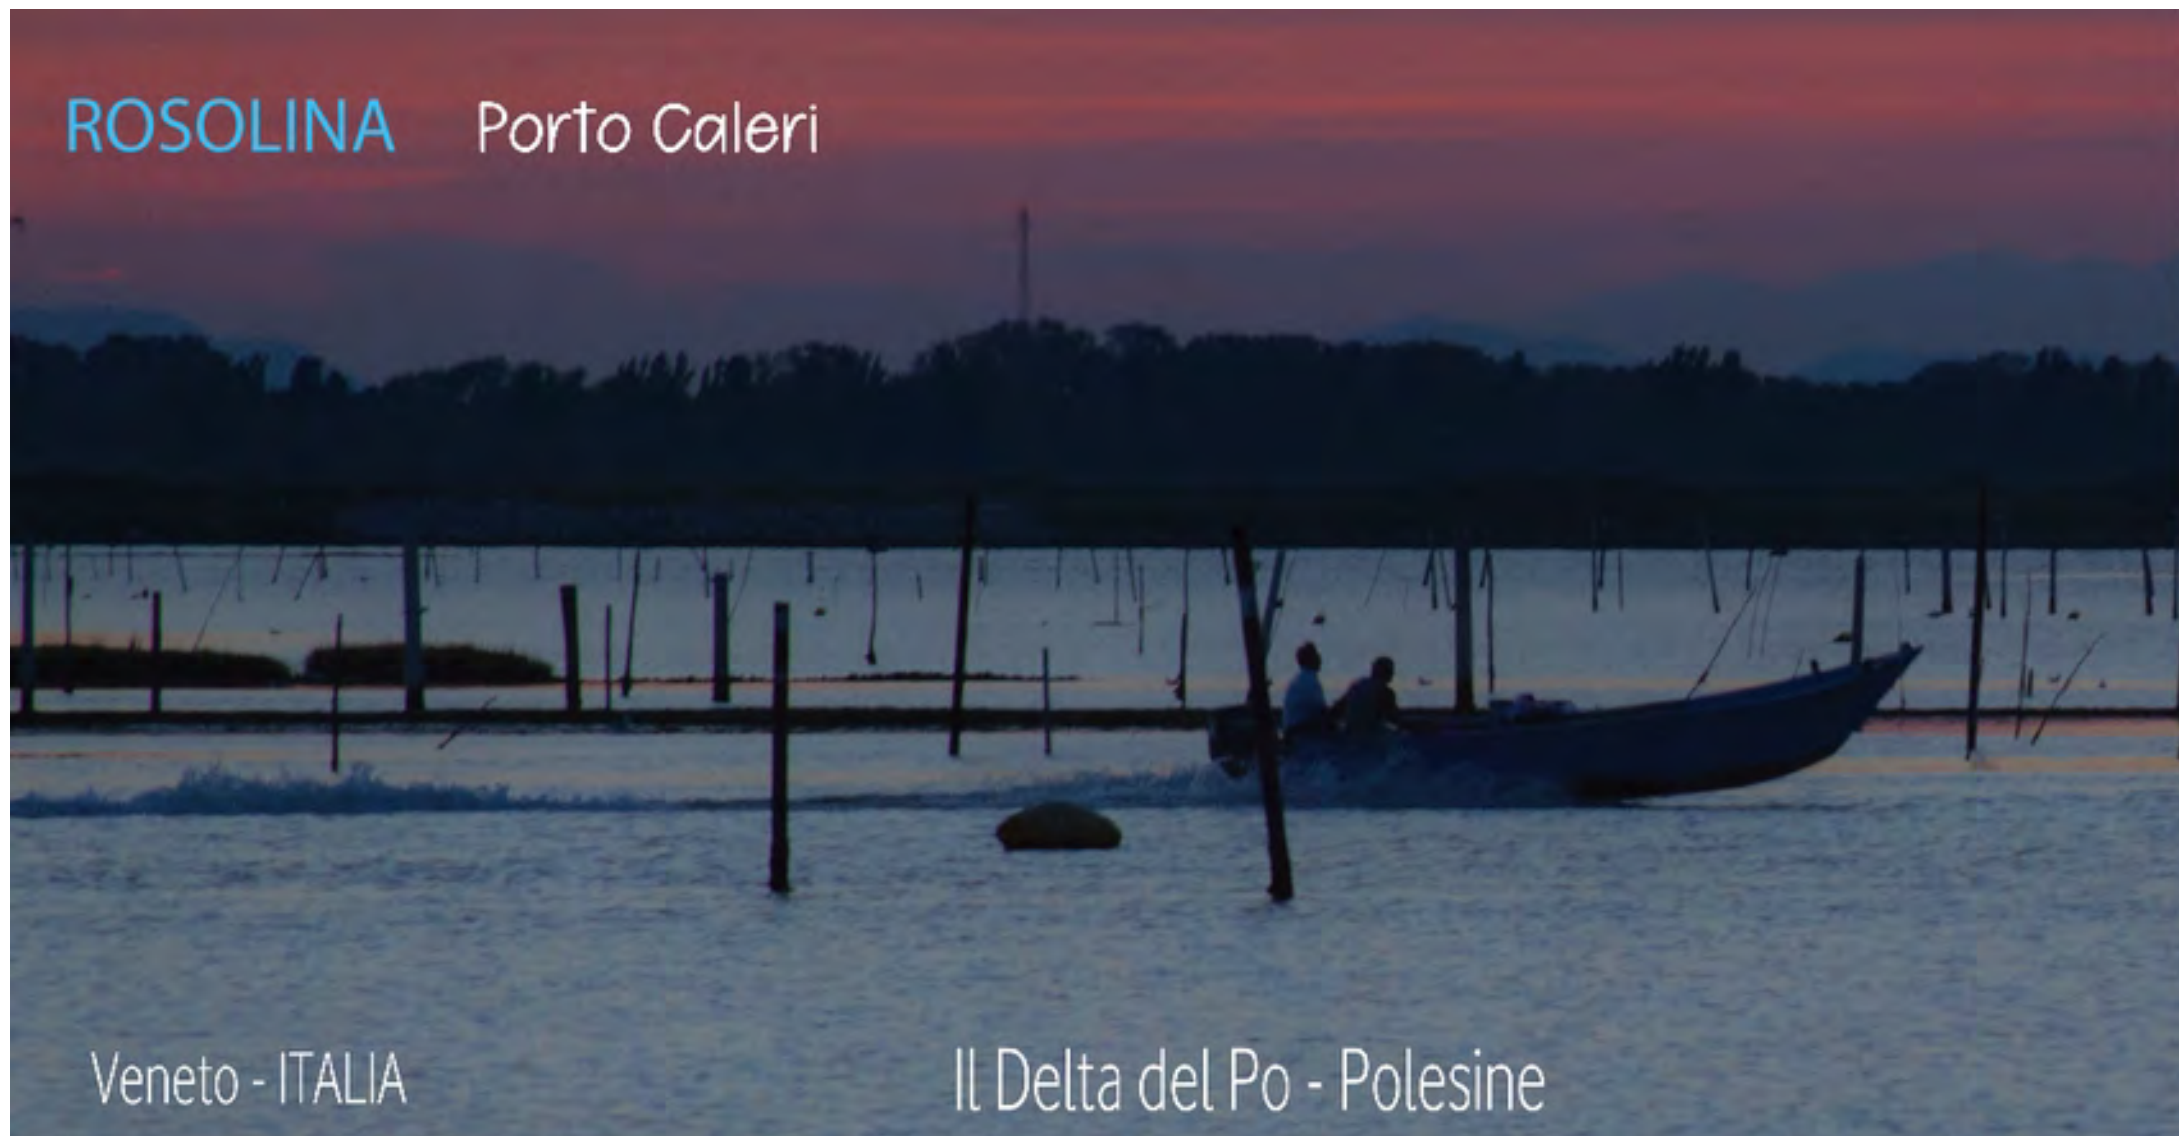

ROSOLINA Porto Caleri

Veneto - ITALIA

Il Delta del Po - Polesine