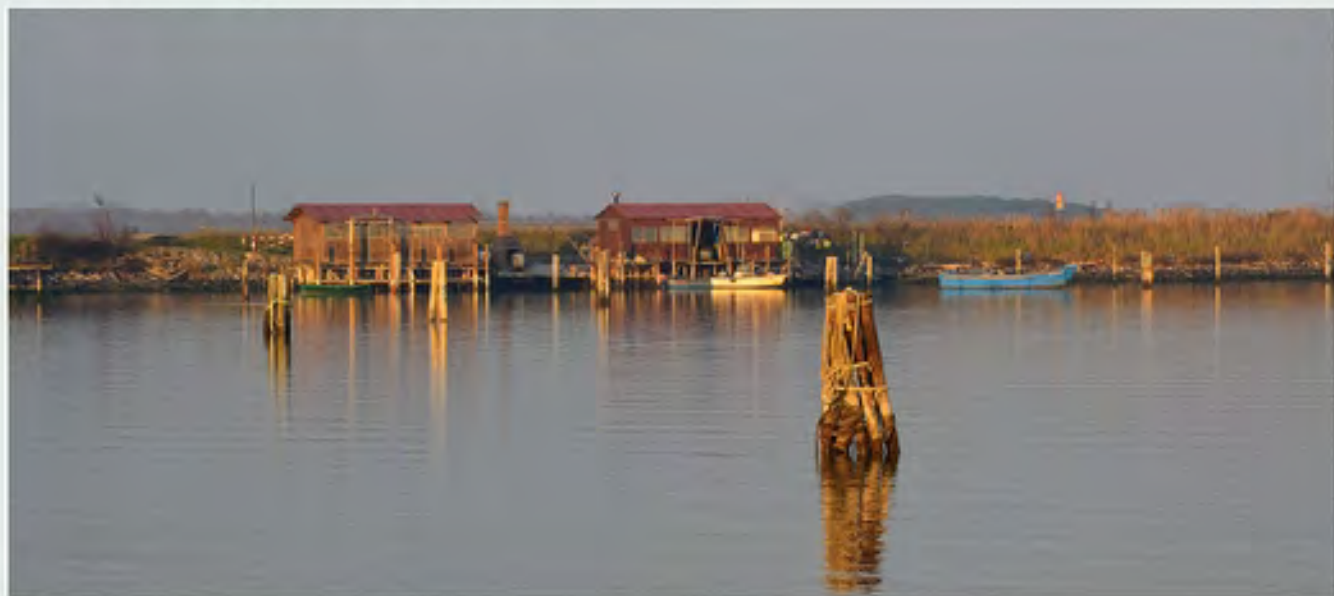

PORTO TOLLE